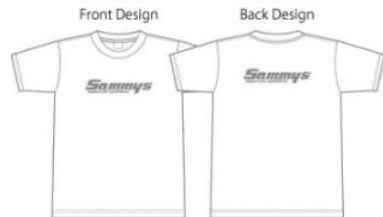

①サミT-Dryホワイト(ロコ色シルバー)

S	M	L	XL				
合計							

②サミT-Dryブラック(ロコ色シルバー)

S	M	L	XL				
合計							

③サミT-Dryスモーキーブルー(ロコシルバー)

S	M	L	XL				
合計							

④サミT-Dryスモーキーピンク(ロコシルバー)

S	M	L	XL				
合計							

⑤サミT-Dryスモーキーグレー(ロコシルバー)

S	M	L	XL				
合計							

仕様について

<素材>

<サイズ>

・4.1オンス・ポリエステル100%・DryTシャツ ・下記参照

<定価>

・3,000円税別(3,300円税込)

<追加料金>

・XXL~XXXXLご注文時定価/追加300円

<納期>

・5月下旬~6月初旬

●大人サイズ(XXL~XXXXL追加料金)

■サイズ

サイズ	S	M	L	XL	XXL	XXXL	XXXXL
サイズNo.	02	03	04	05	06	07	08
身丈	65	68	71	74	77	80	83
身幅	48	51	54	57	60	64	68
肩幅	45	47	49	51	54	57	60
袖丈	20	21	22	23	25	26	27
脇仕様	横割り仕様						